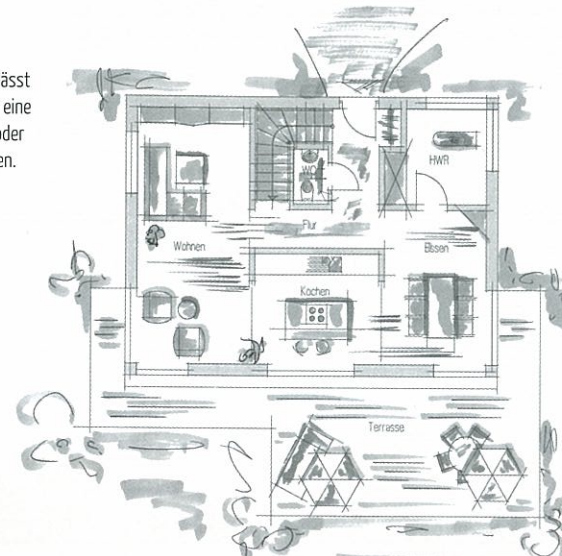

Im Obergeschoss lässt sich optional auch eine Galerie mit Lese- oder Spielecke einrichten.

Im Erdgeschoss ist der Fokus auf den großen Koch-/Essbereich gelegt. Der Blick geht von hier auf die Terrasse, dort spielt sich im Sommer das Leben ab.

Alle Häuser entstehen nach einem natürlichen Baustoffkonzept mit hoher Nachhaltigkeit. Sie bieten ein ausgewogenes behagliches Raumklima, das sogar für Allergiker geeignet ist. Dazu tragen auf Wunsch auch Lehm-Innenwände bei, die besonders verträgliche Luftfeuchtigkeit schaffen und dabei sogar Schadstoffe aus der Raumluft absorbieren können. Dass auch bei KitzlingerHaus die Haustechnik auf der Höhe der Zeit ist, versteht sich von selbst, wie etwa durch moderne Holzpellettheizungen, Wärmepumpen, heizungsunterstützte Solaranlagen oder intelligente Bustechnik. Und gegen den sog. Elektrosmog bietet der Hersteller eine ausgeklügelte Elektrikplanung sowie spezielle Abschirmbeplankungen.