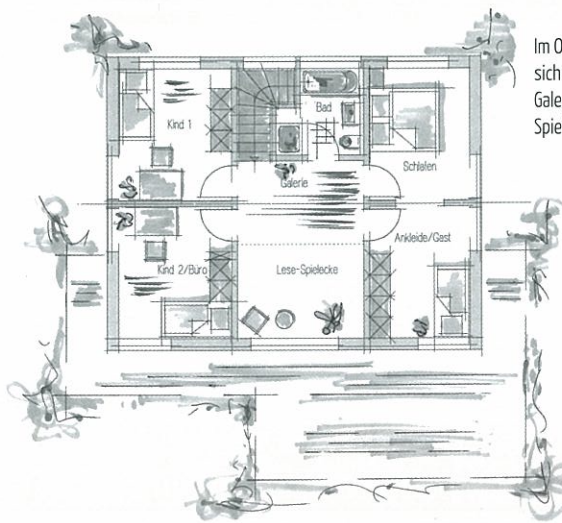

Im Obergeschoss lässt sich optional auch eine Galerie mit Lese- oder Spielecke einrichten.